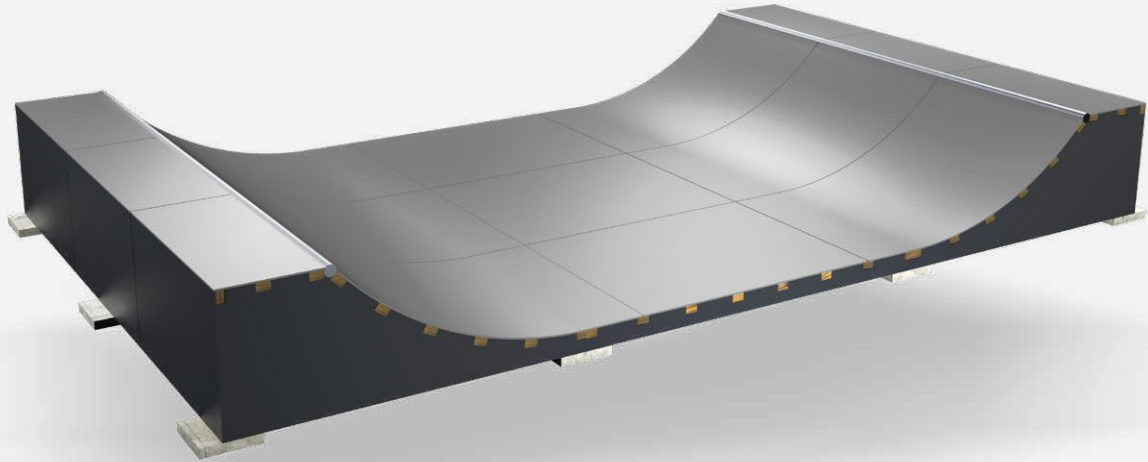

MIKRO-MINIRAMPPI

Myös pienimmille

Rs Parksin mikrominiramppi, pitäisi löytyä jokaisen itseään kunnioittavan skeittarin takapihalta. Mikromini on hauska ramppi neppailuun. Se soveltuu myös perheen pienimmille rullalautailun opetteluun.